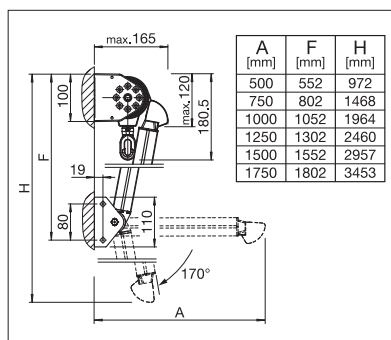

# METRO S3110 | FS4200 BOX

FS4200 Caisson carré ou arrondi

S3110 Sans caisson

FS4200 Accouplement d'installation

- Angle de chute jusqu'à 90° ou 170° (FS4200 150°)
- Store élégant pour montage en façade et sous dalle
- Bras latéraux pour montage en embrasure et en façade (S3110)
- Possibilité de déplacement latéral des bras à projection (S3110)
- Protection solaire variable sans sentiment d'isolement
- Création d'une atmosphère agréablement chaude par la combinaison de la lumière solaire et du coloris de toile
- Commande manuelle de l'intérieur par traversée murale et plaque articulée avec treuil (FS4200)
- Possibilité d'accouplement de 2 installations max. (FS4200)
- Caisson de protection autoportant carré ou arrondi, au choix (FS4200)

## S3110

	min.	50 cm
	max.	450 cm
	min.	50 cm
	max.	175 cm

## FS4200 BOX

	min.	40 cm
	max.	450 cm
	min.	50 cm
	max.	125 cm

Indication des mesures techniques en millimètres

S3110 Montage en façade

FS4200 Caisson arrondi

FS4200 Caisson carré

ENREGISTREMENT  
NÉCESSAIRE