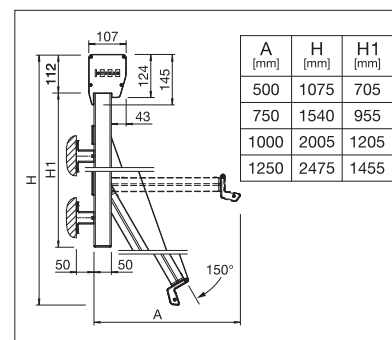

## S3110

	min.	50 cm
	max.	450 cm
	min.	50 cm
	max.	175 cm

## FS4200 BOX

	min.	40 cm
	max.	450 cm
	min.	50 cm
	max.	125 cm

Indication des mesures techniques en millimètres

S3110 Montage en façade

FS4200 Caisson arrondi

FS4200 Caisson carré

ENREGISTREMENT  
NÉCESSAIRE