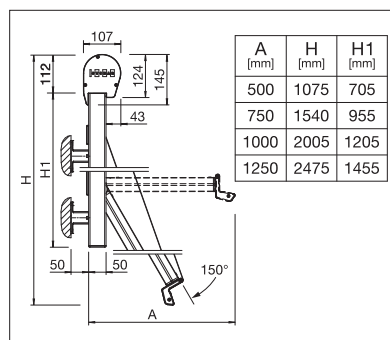

## S3110

	min.	50 cm
	max.	450 cm
	min.	50 cm
	max.	175 cm

## FS4200 BOX

	min.	40 cm
	max.	450 cm
	min.	50 cm
	max.	125 cm

Indication des mesures techniques en millimètres

S3110 Montage en façade

FS4200 Caisson arrondi

FS4200 Caisson carré

ENREGISTREMENT  
NÉCESSAIRE