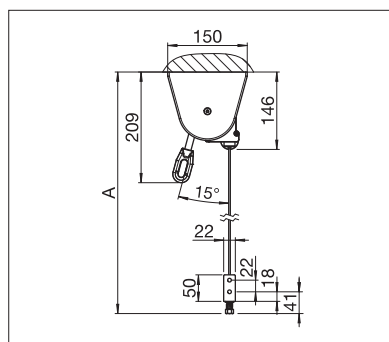

## US3510

	min. 40 cm max. 400 cm
	min. 40 cm max. 250 cm

## US3910

	min. 40 cm max. 450 cm
	min. 40 cm max. 400 cm*

\*Guidage par câble - /Tiges jusqu'à max. 300 cm hauteur

Indication des mesures techniques en millimètres

US3510 Montage en façade

US3910 Montage sous dalle