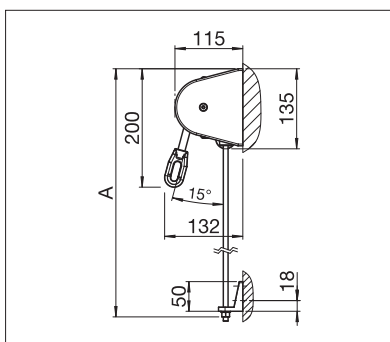

## US3510

	min. 40 cm max. 400 cm
	min. 40 cm max. 250 cm

## US3910

	min. 40 cm max. 450 cm
	min. 40 cm max. 400 cm*

\*Guidage par câble - /Tiges jusqu'à max. 300 cm hauteur

Indication des mesures techniques en millimètres

US3510 Montage en façade

US3910 Montage sous dalle