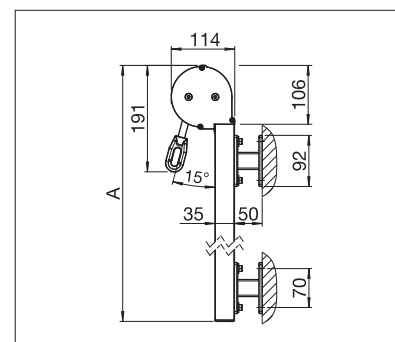

## US3510

	min. 40 cm max. 400 cm
	min. 40 cm max. 250 cm

## US3910

	min. 40 cm max. 450 cm
	min. 40 cm max. 400 cm*

\*Guidage par câble - /Tiges jusqu'à max. 300 cm hauteur

Indication des mesures techniques en millimètres

US3510 Montage en façade

US3910 Montage sous dalle