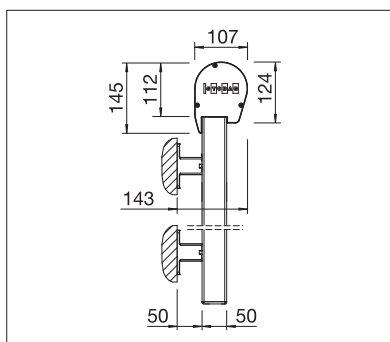

S4110

min. 40 cm
max. 500 cm

min. 40 cm
max. 400 cm*

*avec guidage par câble / tige
jusqu'à max. 300 cm de hauteur

VS4300 LIGHT

min. 40 cm
max. 500 cm

min. 40 cm
max. 350 cm*

*à partir de 401 cm de largeur,
max. 225 cm de hauteur

Indication des mesures techniques en millimètres

S4110 Montage sous dalle avec guidage par câble

VS4300 Montage mural avec caisson arrondi et profil de guidage

ENREGISTREMENT
NÉCESSAIRE

COLORS

Découvrez les nombreuses possibilités dans le choix des coloris de châssis.