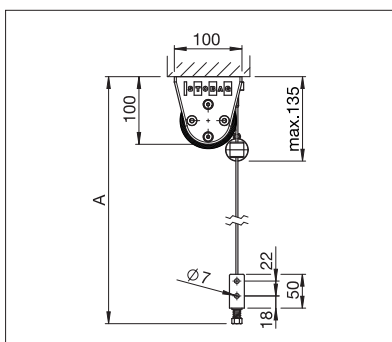

VERTICAL

FENETRE & FAÇADE

**IDEAL POUR LES NICHES – STORE VERTICAL A
CONSTRUCTION OUVERTE**

VERTICAL S4110 | VS4300 LIGHT

VS4300 Caisson carré ou arrondi

S4110 Sans caisson

Support mural, tendeur compris

- Système discret pour façades vitrées ou terrasses couvertes (S4110)
- Caisson de protection autoportant carré ou arrondi, au choix (VS4300)
- Possibilité de montage mural, sous dalle (S4110) ou en l'embrasure
- Plusieurs systèmes de guidage: câble, tige ou profilé aluminium
- Commande manuelle possible à travers le mur à l'aide d'une plaque articulée avec treuil
- Possibilité d'accouplement de 3 installations max.

S4110

min. 40 cm
max. 500 cm

min. 40 cm
max. 400 cm*

*avec guidage par câble / tige
jusqu'à max. 300 cm de hauteur

VS4300 LIGHT

min. 40 cm
max. 500 cm

min. 40 cm
max. 350 cm*

*à partir de 401 cm de largeur,
max. 225 cm de hauteur

Indication des mesures techniques en millimètres

S4110 Montage sous dalle avec guidage par câble

VS4300 Montage mural avec caisson arrondi et profil de guidage

ENREGISTREMENT
NÉCESSAIRE

COLORS

Découvrez les nombreuses possibilités dans le choix des coloris de châssis.