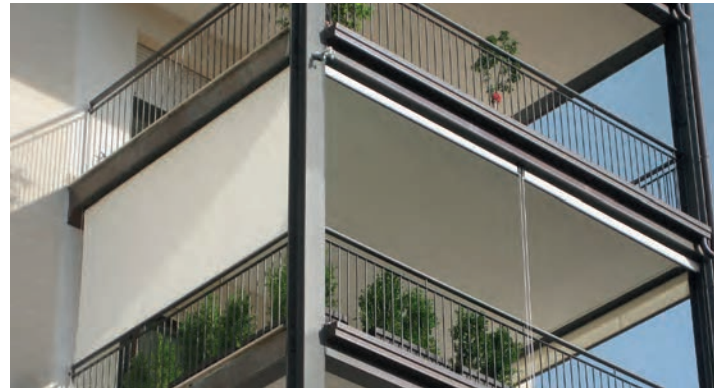

VERTICAL

FENETRE & FAÇADE

**IDEAL POUR LES NICHES – STORE VERTICAL A
CONSTRUCTION OUVERTE**

VERTICAL S4110 | VS4300 LIGHT

VS4300 Caisson carré ou arrondi

S4110 Sans caisson

Support mural, tendeur compris

- Système discret pour façades vitrées ou terrasses couvertes (S4110)
- Caisson de protection autoportant carré ou arrondi, au choix (VS4300)
- Possibilité de montage mural, sous dalle (S4110) ou en l'embrasure
- Plusieurs systèmes de guidage: câble, tige ou profilé aluminium
- Commande manuelle possible à travers le mur à l'aide d'une plaque articulée avec treuil
- Possibilité d'accouplement de 3 installations max.

S4110

min. 40 cm
max. 500 cm

min. 40 cm
max. 400 cm*

*avec guidage par câble / tige
jusqu'à max. 300 cm de hauteur

VS4300 LIGHT

min. 40 cm
max. 500 cm

min. 40 cm
max. 350 cm*

*à partir de 401 cm de largeur,
max. 225 cm de hauteur