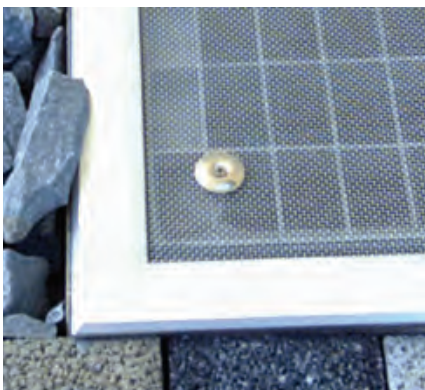

Les sauts de loup

Coloris du profil

F3 (E6/EV1)
argent anodisé

F8 (IGP 591 TE 71385 A10)
laqué gris nacré (seulement
pour couvertures pour puits
de lumière)

Dimensions

↔ 50 - 200 cm, ↑ max. 130 cm

Options

- Ruban caoutchouc autocollant
- Autres treillis