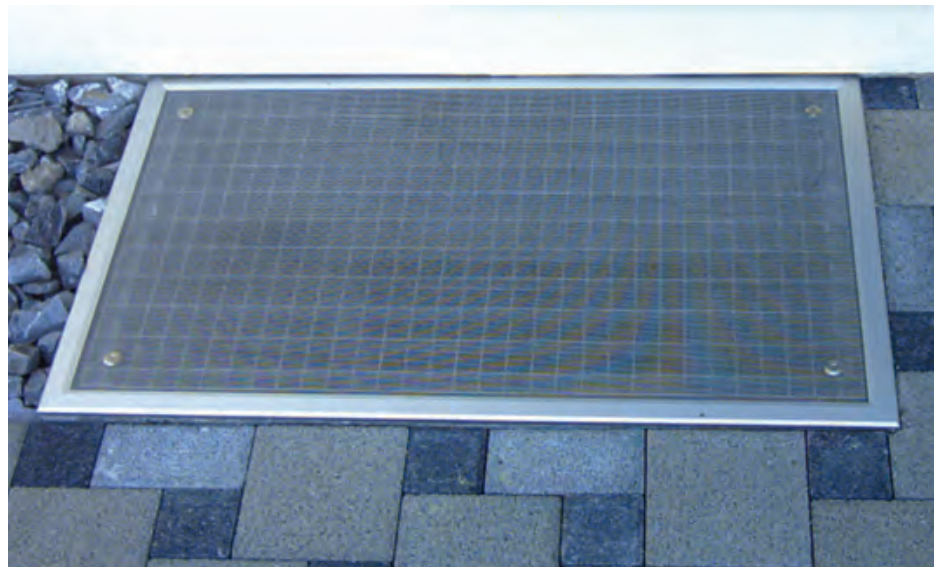

Les sauts de loup

Coloris du profil

F3 (E6/EV1)
argent anodisé

F8 (IGP 591 TE 71385 A10)
laqué gris nacré (seulement
pour couvertures pour puits
de lumière)

Dimensions

↔ 50 - 200 cm, ↑ max. 130 cm

Options

- Ruban caoutchouc autocollant
- Autres treillis