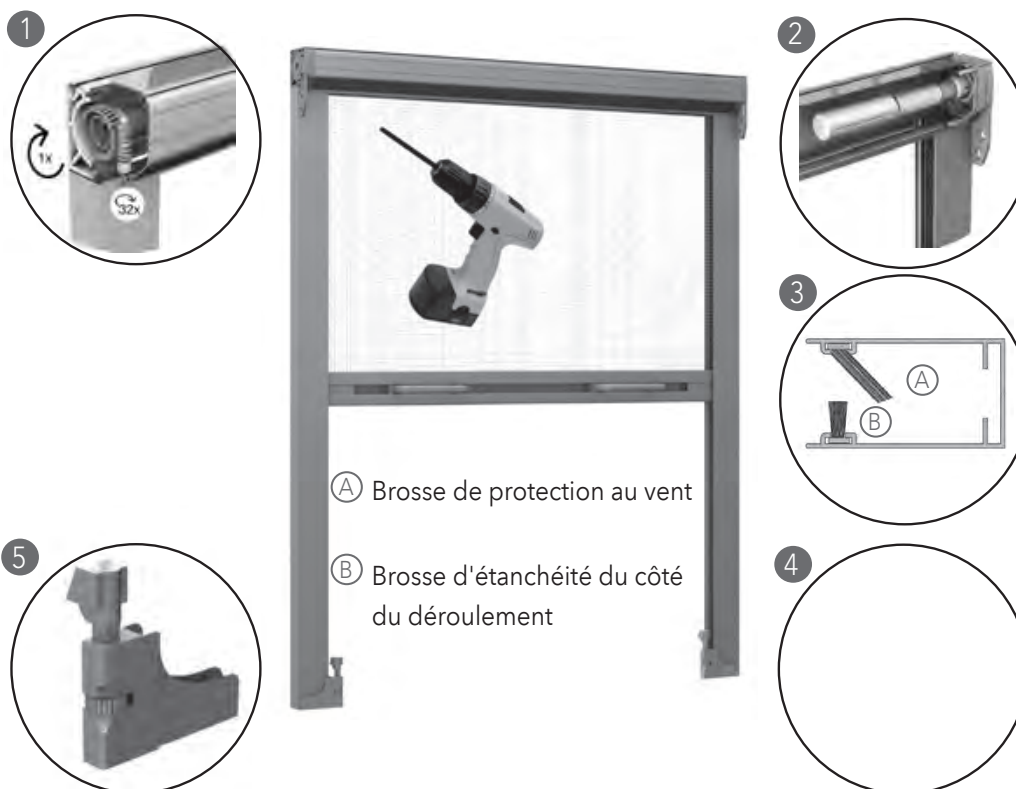

Les enrouleurs pour fenêtres

Coloris du profil

**F1 (RAL 9016)**

blanc laqué

**F2 (RAL 8014)**

brun laqué

**F3 (E6/EV1)**

argent anodisé

**F4 (Akzo Nobel
RW 016-ID-1094)**bronze laqué similaire
RAL 8000**F7 (RAL 7016)**

anthracite laqué

**F9 (RAL, NCS, IGP, VSR)**Couleurs spéciales sur
demande

(A) Brosse de protection au vent

(B) Brosse d'étanchéité du côté
du déroulement

Dimensions

↔ 40 - 180 cm, ↑ max. 170 cm

Perçage standard contre supplément

↔ 60.1 - 200 cm, ↑ max. 240 cm

Perçage standard contre supplément

↔ 200.1 - 240 cm, ↑ max. 170 cm

Perçage standard contre supplément