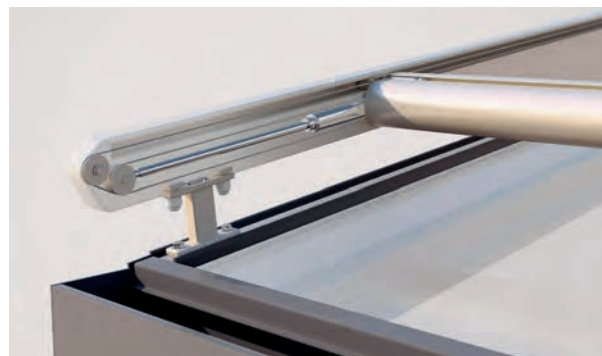

AIROMATIC

JARDINS D'HIVER

**STORE DISCRET POUR JARDIN D'HIVER,
MÊME DE PETITE DIMENSION.**

AIROMATIC PS4000 | PS4500

Support de fixation

PS4000 Guidage à galets

- Structure autoportante
- Les dimensions de construction compactes permettent un montage sur les fenêtres les plus petites
- Tension optimale de la toile grâce aux pistons à gaz intégrés
- Coulisse avec rainure de fixation pour un montage en continu des consoles de fixation
- Montage simple et flexible grâce aux divers supports de fixation
- Montage en embrasure possible grâce aux coulisses
- Avec guidage à galets pour une usure / un frottement réduit (PS4000)