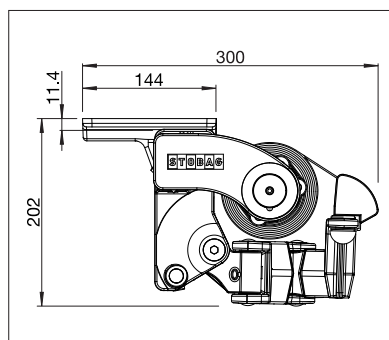

## AZUR SG2400

Montage en façade avec auvent

Montage sur chevrons

- Store à tube porteur carré stable et d'un très bon rapport qualité/prix
- Inclinaison du store réglable de 1° à 60°
- Plusieurs possibilités de montage au mur, sous dalle ou sur chevrons
- Position de console variable
- Choix de différents types de supports
- Auvent optionnel disponible
- Le volant optionnel assure une ombre supplémentaire et dissimule visuellement les bras du store
- Design élégant et indémodable

min. 180 cm  
max. 700 cm

min. 150 cm  
max. 300 cm

La classe de résistance au vent peut varier en fonction du modèle et des dimensions.

Indication des mesures techniques en millimètres

Montage en façade avec auvent