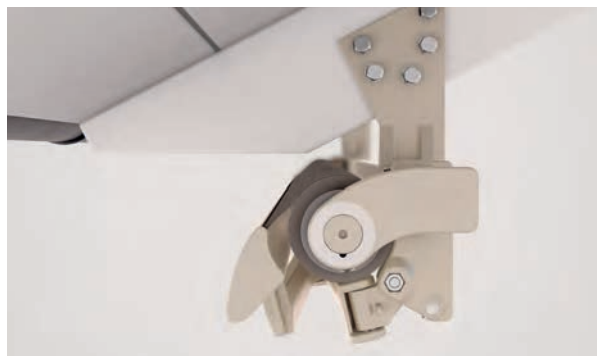

# AZUR

BALCON & TERRASSE

**STORE À BRAS ARTICULÉ STABLE AVEC  
TUBE PORTEUR RECTANGULAIRE.**

## AZUR SG2400

Montage en façade avec auvent

Montage sur chevrons

- Store à tube porteur carré stable et d'un très bon rapport qualité/prix
- Inclinaison du store réglable de 1° à 60°
- Plusieurs possibilités de montage au mur, sous dalle ou sur chevrons
- Position de console variable
- Choix de différents types de supports
- Auvent optionnel disponible
- Le volant optionnel assure une ombre supplémentaire et dissimule visuellement les bras du store
- Design élégant et indémodable

min. 180 cm  
max. 700 cm

min. 150 cm  
max. 300 cm

La classe de résistance au vent peut varier en fonction du modèle et des dimensions.

Indication des mesures techniques en millimètres

Montage en façade avec auvent