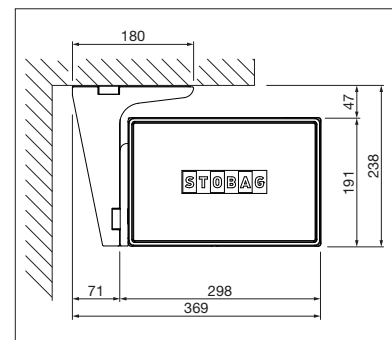

Montage sous dalle

COLORS

Découvrez les nombreuses possibilités dans le choix des coloris de châssis.

FABRICS

Faites votre choix dans une offre variée de tissus et de coloris.

ELECTRICS

Confort accru grâce à l'automatisation, aux systèmes de commande et aux solutions d'éclairage.