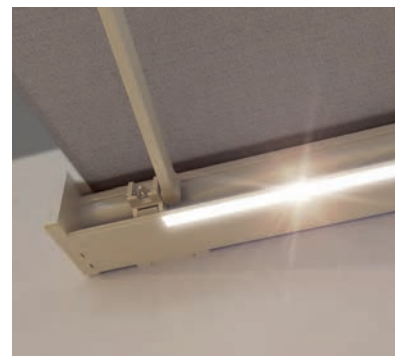

# CAMABOX BX4000 | BX4500

Design cubique

Articulation de basculement

Eclairage LED

red dot award 2017  
winner

- Le caisson fermé protège contre les intempéries
- Design cubique moderne
- Plusieurs possibilités de montage en façade sous dalle ou sur chevrons
- Position de console variable
- Inclinaison du store réglable de 5° à 35°
- Articulation de basculement intégrée