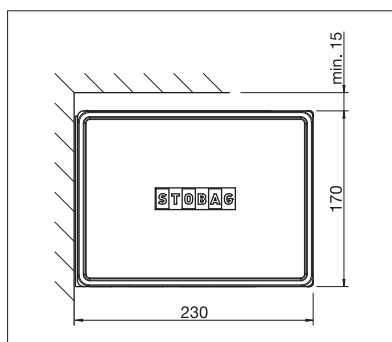

#### BX4000

 min. 214 cm  
 max. 600 cm

 min. 150 cm  
 max. 300 cm

\* La classe de résistance au vent peut varier en fonction du modèle et des dimensions.

Indication des mesures techniques en millimètres

BX4500

- Store à caisson cubique pour terrasses moyennes à grandes
- Position de console variable
- Articulation de basculement intégrée
- Unités électroniques installées dans le caisson

min. 215 cm  
max. 700 cm