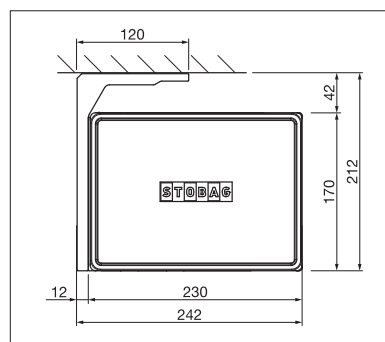

Montage sous dalle

ENREGISTREMENT NÉCESSAIRE