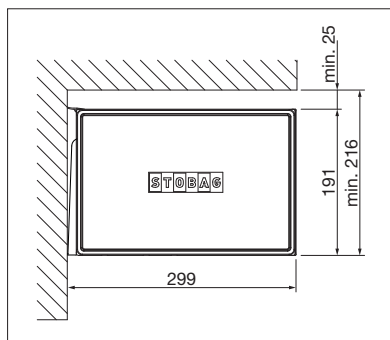

Montage en façade