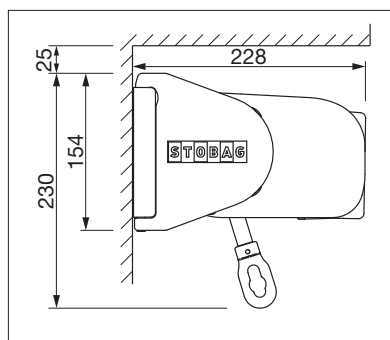

## CASABOX BX2000

Design carré

Design arrondi

- Le caisson fermé protège contre les intempéries
- Plusieurs possibilités de montage au mur, sous dalle ou sur chevrons
- Système de montage simple et éprouvé à suspendre
- Inclinaison du store réglable jusqu'à 90° selon le type de montage
- Barre de charge carrée ou arrondie au choix
- Profil de recouvrement de console en option
- Le profil de raccordement mural optionnel empêche l'infiltration de la pluie entre la façade et le store

min. 188 cm  
max. 550 cm\*

min. 160 cm  
max. 300 cm\*

\* max. 500 cm de large × 300 cm d'avancée  
\* max. 550 cm de large × 250 cm d'avancée

La classe de résistance au vent peut varier en fonction du modèle et des dimensions.

Indication des mesures techniques en millimètres

Montage en façade, Design carré

Montage sous dalle, Design arrondi

EN 13561

ENREGISTREMENT  
NÉCESSAIRE