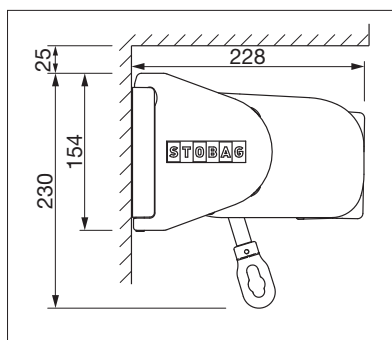

## CASABOX BX2000

Design carré

Design arrondi

- Le caisson fermé protège contre les intempéries
- Plusieurs possibilités de montage au mur, sous dalle ou sur chevrons
- Système de montage simple et éprouvé à suspendre
- Inclinaison du store réglable jusqu'à 90° selon le type de montage
- Barre de charge carrée ou arrondie au choix
- Profil de recouvrement de console en option
- Le profil de raccordement mural optionnel empêche l'infiltration de la pluie entre la façade et le store

min. 188 cm  
max. 550 cm\*

min. 160 cm  
max. 300 cm\*

\* max. 500 cm de large × 300 cm d'avancée  
\* max. 550 cm de large × 250 cm d'avancée

La classe de résistance au vent peut varier en fonction du modèle et des dimensions.

Indication des mesures techniques en millimètres

Montage en façade, Design carré

Montage sous dalle, Design arrondi

EN 13561

ENREGISTREMENT  
NÉCESSAIRE