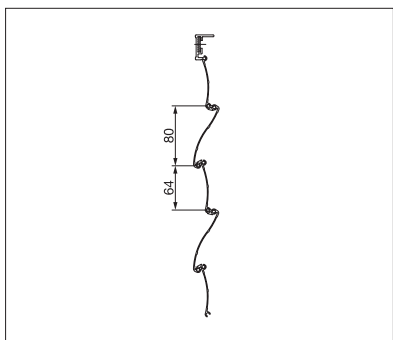

FENETRE & FAÇADE

VOLET PLIANT DE SÉCURITÉ ROBUSTE EN ALUMINIUM RÉSISTANT AUX CHOCS.

SECURE FL1000

Lames larges

Bombée

Etroites

- Tablier massif en aluminium avec épaisseur de paroi de 1.2–1.5 mm
- Verrouillage automatique du tablier dans n'importe quelle position grâce à l'entraînement par chaîne latérale
- Chaque situation de montage est possible grâce aux trois largeurs de lamelles
- La lame finale n'offre aucune surface d'attaque en mode fermé
- Peut aussi servir de protection contre les balles qui pourraient endommager les vitres

min. 50 cm
max. 350 cm

min. 50 cm
max. 300 cm

Indication des mesures techniques en millimètres

Lames larges

Bombée

Etroites

ENREGISTREMENT
NÉCESSAIRE

COLORS