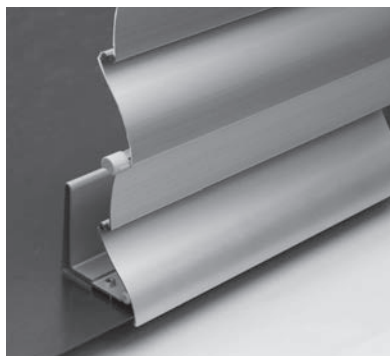

FENETRE & FAÇADE

VOLET PLIANT DE SÉCURITÉ ROBUSTE EN ALUMINIUM RÉSISTANT AUX CHOCS.

SECURE FL1000

Lames larges

Bombée

Etroites

- Tablier massif en aluminium avec épaisseur de paroi de 1.2–1.5 mm
- Verrouillage automatique du tablier dans n'importe quelle position grâce à l'entraînement par chaîne latérale
- Chaque situation de montage est possible grâce aux trois largeurs de lamelles
- La lame finale n'offre aucune surface d'attaque en mode fermé
- Peut aussi servir de protection contre les balles qui pourraient endommager les vitres

min. 50 cm
max. 350 cm

min. 50 cm
max. 300 cm

Indication des mesures techniques en millimètres

Lames larges

Bombée

Etroites

ENREGISTREMENT
NÉCESSAIRE

COLORS