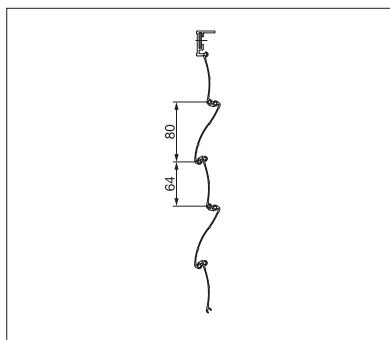

FENETRE & FAÇADE

VOLET PLIANT DE SÉCURITÉ ROBUSTE EN ALUMINIUM RÉSISTANT AUX CHOCS.

SECURE FL1000

Lames larges

Bombée

Etroites

- Tablier massif en aluminium avec épaisseur de paroi de 1.2–1.5 mm
- Verrouillage automatique du tablier dans n'importe quelle position grâce à l'entraînement par chaîne latérale
- Chaque situation de montage est possible grâce aux trois largeurs de lamelles
- La lame finale n'offre aucune surface d'attaque en mode fermé
- Peut aussi servir de protection contre les balles qui pourraient endommager les vitres

min. 50 cm
max. 350 cm

min. 50 cm
max. 300 cm

Indication des mesures techniques en millimètres

Lames larges

Bombée

Etroites

ENREGISTREMENT
NÉCESSAIRE

COLORS