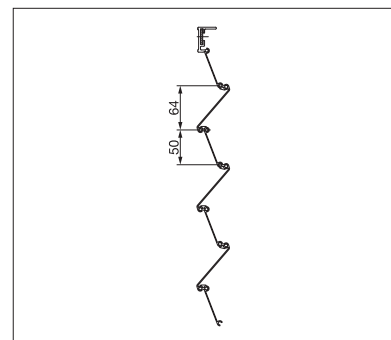

FENETRE & FAÇADE

VOLET PLIANT DE SÉCURITÉ ROBUSTE EN ALUMINIUM RÉSISTANT AUX CHOCS.

SECURE FL1000

Lames larges

Bombée

Etroites

- Tablier massif en aluminium avec épaisseur de paroi de 1.2–1.5 mm
- Verrouillage automatique du tablier dans n'importe quelle position grâce à l'entraînement par chaîne latérale
- Chaque situation de montage est possible grâce aux trois largeurs de lamelles
- La lame finale n'offre aucune surface d'attaque en mode fermé
- Peut aussi servir de protection contre les balles qui pourraient endommager les vitres

min. 50 cm
max. 350 cm

min. 50 cm
max. 300 cm

Indication des mesures techniques en millimètres

Lames larges

Bombée

Etroites

ENREGISTREMENT
NÉCESSAIRE

COLORS