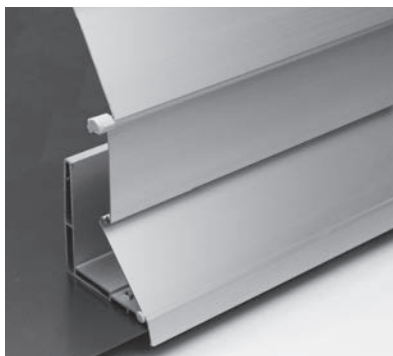

FENETRE & FAÇADE

VOLET PLIANT DE SÉCURITÉ ROBUSTE EN ALUMINIUM RÉSISTANT AUX CHOCS.

SECURE FL1000

Lames larges

Bombée

Etroites

- Tablier massif en aluminium avec épaisseur de paroi de 1.2–1.5 mm
- Verrouillage automatique du tablier dans n'importe quelle position grâce à l'entraînement par chaîne latérale
- Chaque situation de montage est possible grâce aux trois largeurs de lamelles
- La lame finale n'offre aucune surface d'attaque en mode fermé
- Peut aussi servir de protection contre les balles qui pourraient endommager les vitres

min. 50 cm
max. 350 cm

min. 50 cm
max. 300 cm

Indication des mesures techniques en millimètres

Lames larges

Bombée

Etroites

ENREGISTREMENT
NÉCESSAIRE

COLORS