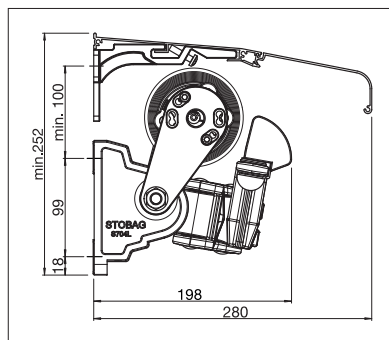

## S7200

min. 150 cm  
max. 550 cm

min. 120 cm  
max. 300 cm

La classe de résistance au vent peut varier en fonction du modèle et des dimensions.

Indication des mesures techniques en millimètres

Montage sous dalle